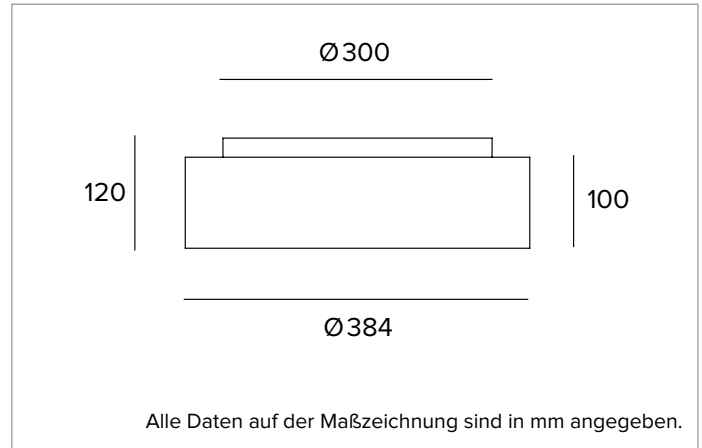

1T6076EL | THREESIXTY

Runde LED-Leuchte für die Installation an der Decke, als Pendelleuchte, als Einbau- oder Halbeinbauleuchte und als Wandleuchte

		3000K	H(m)	D(m)	E _{max} (lx)
		Ra80		114°	
		Fixture Power	33W	1	3.09
		Source Flux	4044lm	2	6.17
		Fixture Flux	2448lm	3	9.26
		Efficacy	74lm/W	4	12.35
TS1003	I _{max} =210cd/klm	I _{max}	848cd	5	15.43

Farbwiedergabeindex: 80

Rf: 82,9

Rg: 97

Ähnliche Farbtemperatur: 3000K

SDCM: 3

Lebensdauer (L80/B10): >50000h tq +25°C

BELEUCHUNGSTECHNISCHE MERKMALE

Version OPAL Direkt: Unterer Diffusor aus opalem Polycarbonat für verbesserte Lichtübertragung und -diffusion.